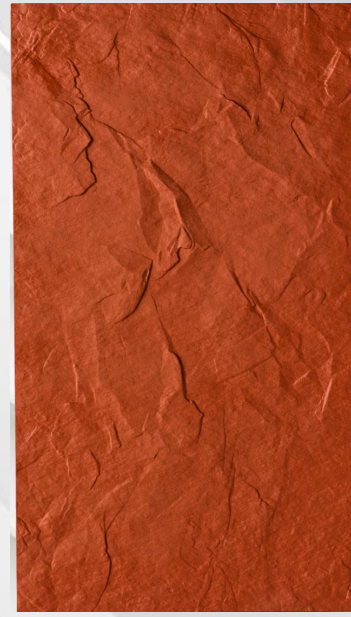

# AWPU-001

仿真石皮

A-Artificial stone skinA

size:120\*60cm

thickness:0.6-1.5cm

白灰色-white gray

太空深黑-space black

太空黑-space black

水泥灰-cement gray

橙色-orange

汉白色-Chinese white

灰麻色A-gray hempA

汉白玉-white marble

夯土黄-Rammed Earth Yellow

卡其黄-Khaki yellow

清水深灰-clear water dark gray