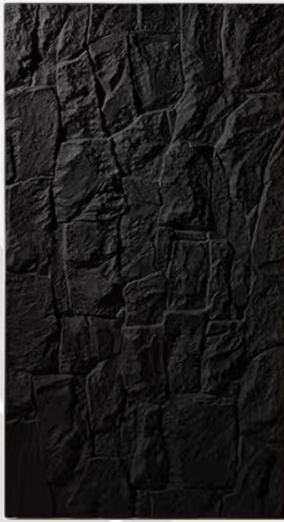

深灰麻色  
Dark gray  
hemp color

水泥灰cement gray

# AWPU-011

碎石板  
gravel board  
size: 120\*60cm thickness:  
30cm

太空黑space  
black

太空深黑  
deep black  
space

汉白Han  
white

汉白玉white marble

黄金麻golden hemp

卡其黄khaki yellow