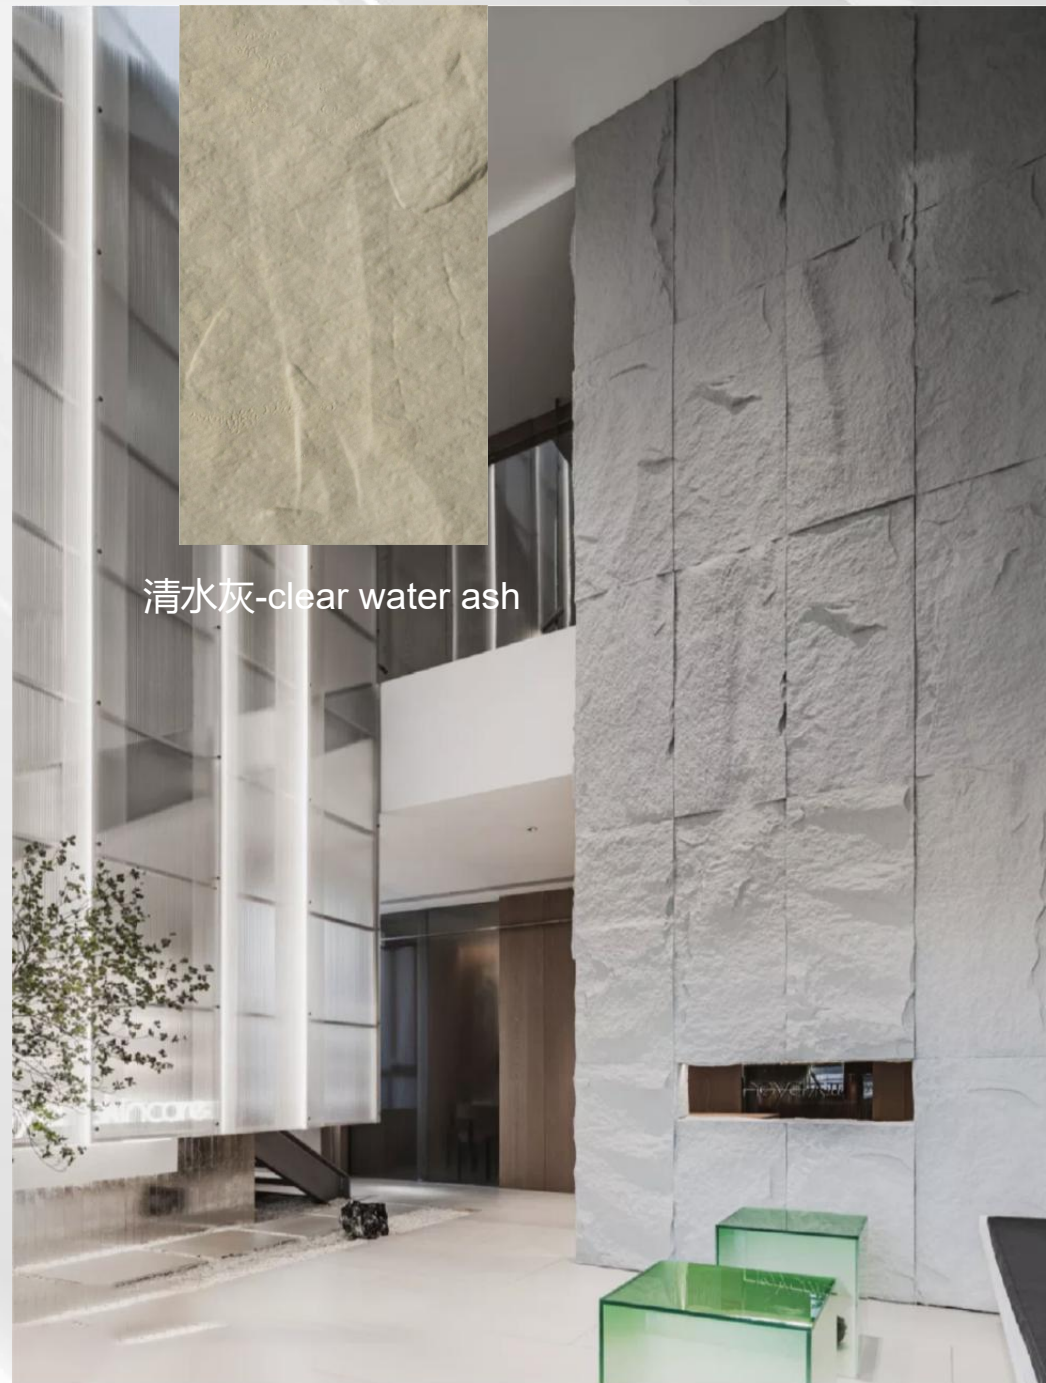

# AWPU-001

仿真石皮

A-Artificial stone skinA

size:120\*60cm

thickness:0.6-1.5cm

白灰色-white gray

太空深黑-space black

太空黑-space black