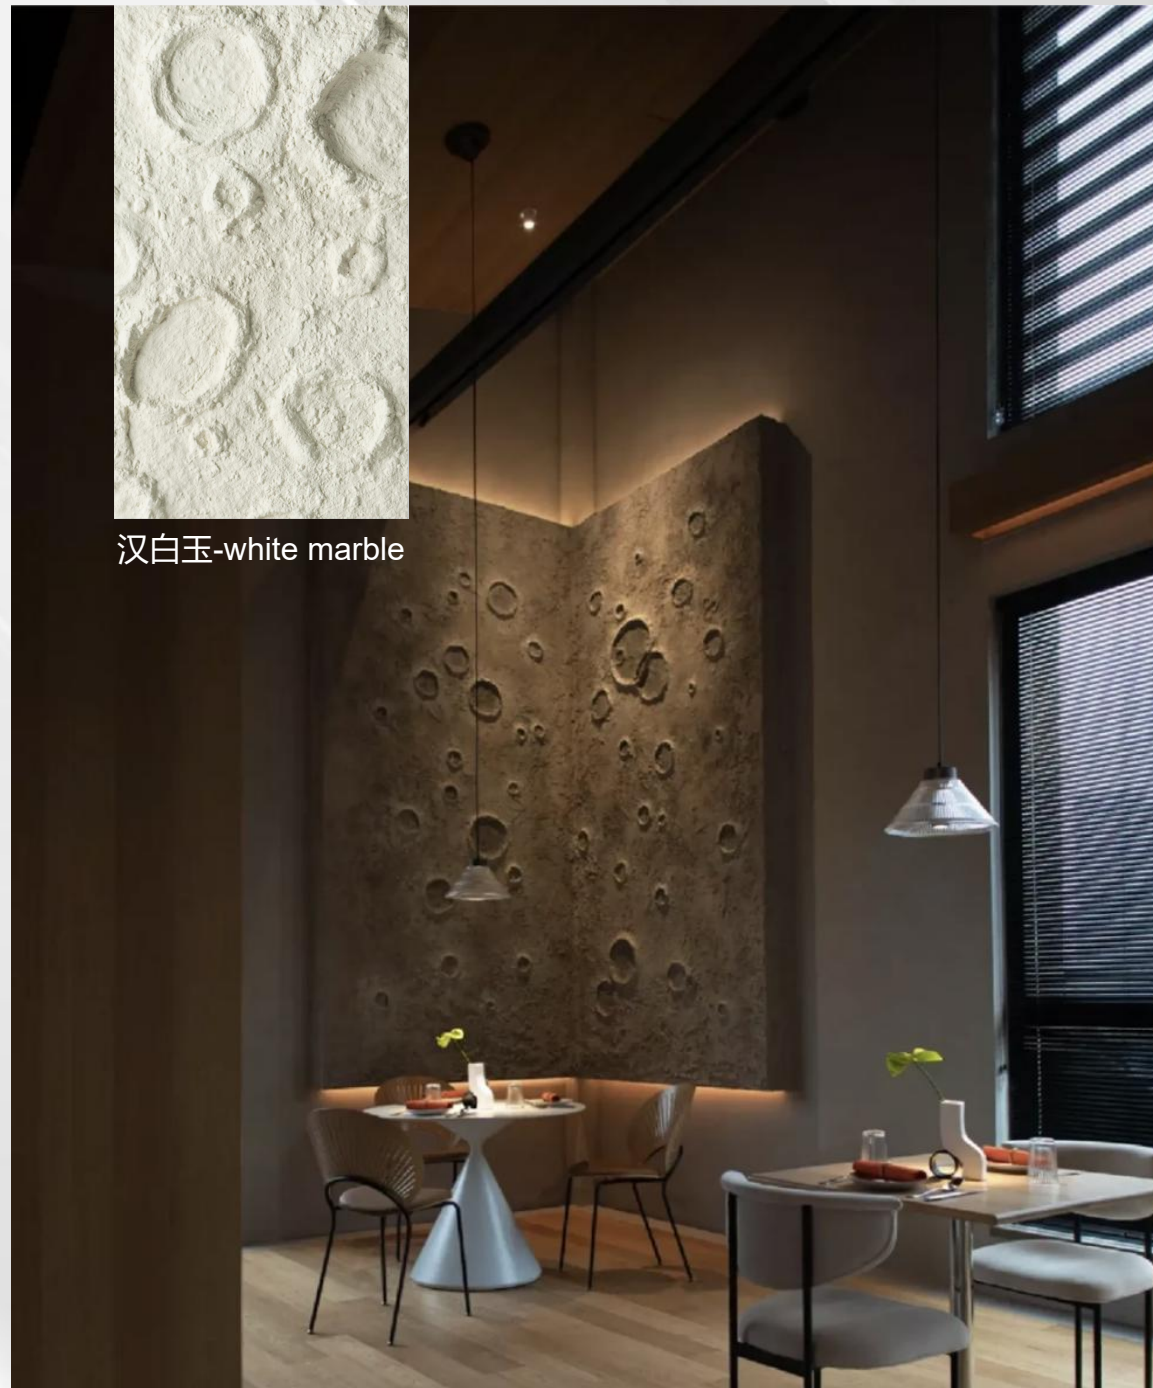

# AWPU-006

月球

Moon

size:120\*60cm

thickness:

2-6cm

汉白玉-white marble

太空深黑-space black