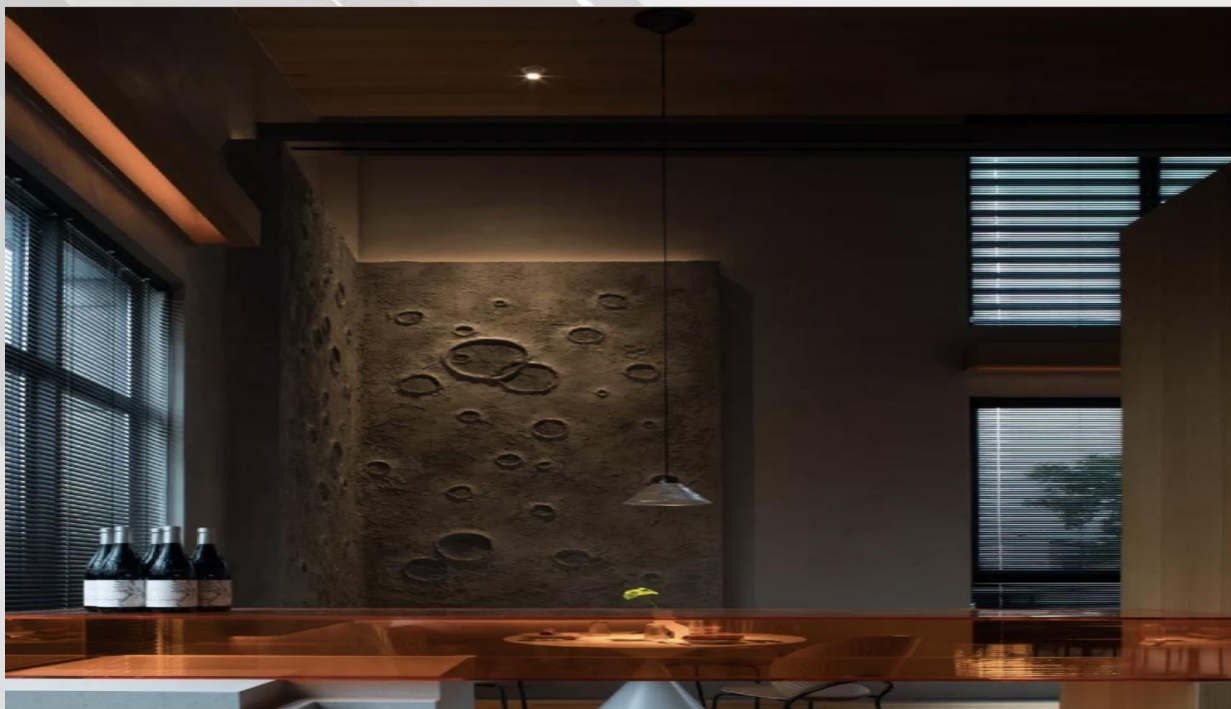

# AWPU-006

月球

Moon

size:120\*60cm

thickness:

2-6cm

汉白玉-white marble

太空深黑-space black