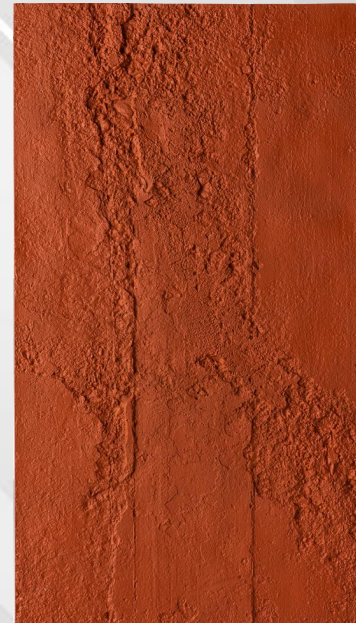

白灰色-white gray

夯土黄-Rammed Earth Yellow

汉白色-Chinese white

# AWPU-005

水泥板  
cement board  
size:120\*60cm  
thickness:  
2cm

汉白玉-white marble

太空深黑-space black

水泥灰-cement gray

太空黑-space black

清水深灰-clear water dark gray

橙色-orange

夯土黄  
Rammed Earth Yellow

故宫红  
Forbidden City Red

白灰色  
white gray

清水灰  
clear water gray

灰麻色  
Gray hemp  
color

清水深灰  
clear water  
dark gray

深灰麻色  
Dark gray  
hemp color

水泥灰cement gray